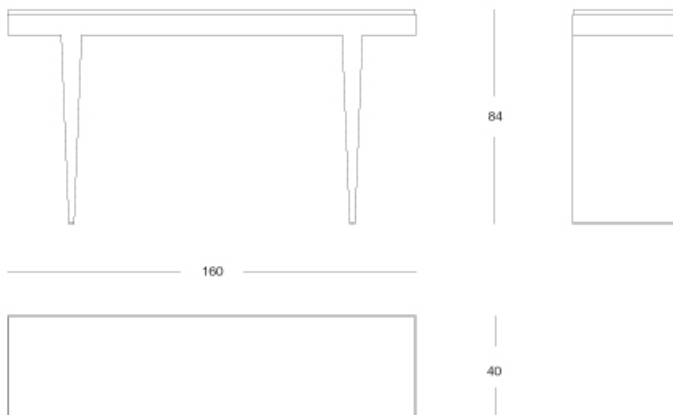

Kajal - Console

Console

Articolo: **3104**

Collezione: **Kajal**

L x D x H: **160x40x84**

Descrizione: Console rivestita in pergamena (rif. catalogo: col.102 naturale opaco, 171 acero tinto) e gambe acero tinto.