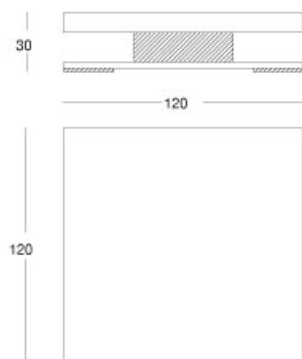

New age - Tavolino centro

Tavolino centro

Articolo: **3002**

Collezione: **New age**

L x D x H: **120X120X30**

Descrizione: Tavolino centro rivestito in pergamena con gamba e piedini in contrasto (rif. catalogo: col.102 naturale opaco, 172 rovere tinto wengè opaco). Dalla semplicità nasce l'eleganza.