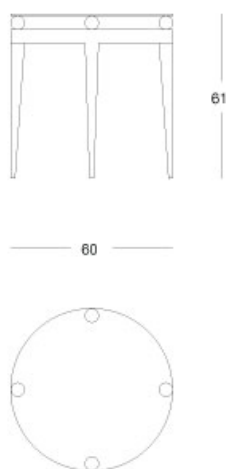

Moon - Tavolino lato

Tavolino lato

Articolo: **2912**

Collezione: **Moon**

L x D x H: **diam. 60X61**

Descrizione: Tavolino lato Moon rivestito in pergamena (rif. catalogo: col. 106 cioccolato opaca) con top in vetro, sorretto da sfere in nickel lucido.