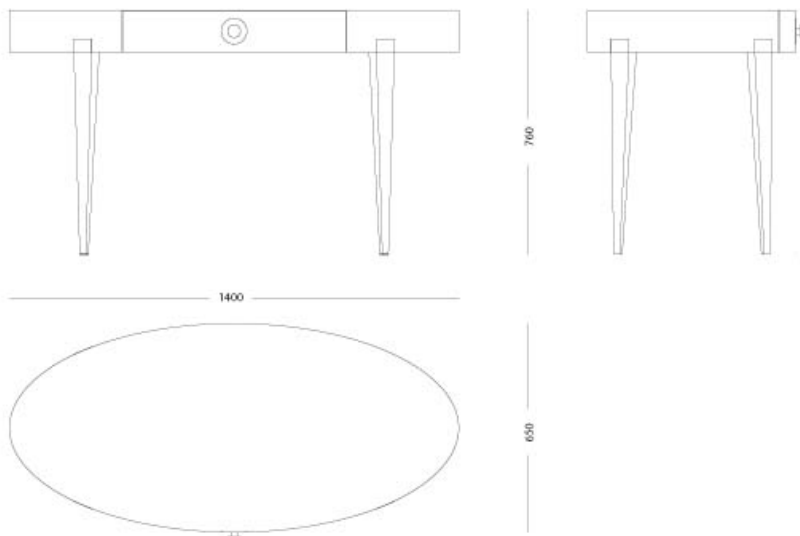

Moon - Scrivania/Scrittoio

Scrivania/Scrittoio

Articolo: **2920**

Collezione: **Moon**

L x D x H: **140X65X76**

Descrizione: Scrivania/Scrittoio con 1 cassetto rivestita in pergamena (rif. catalogo: col.108 moka matt). Dettagli nickel lucido.