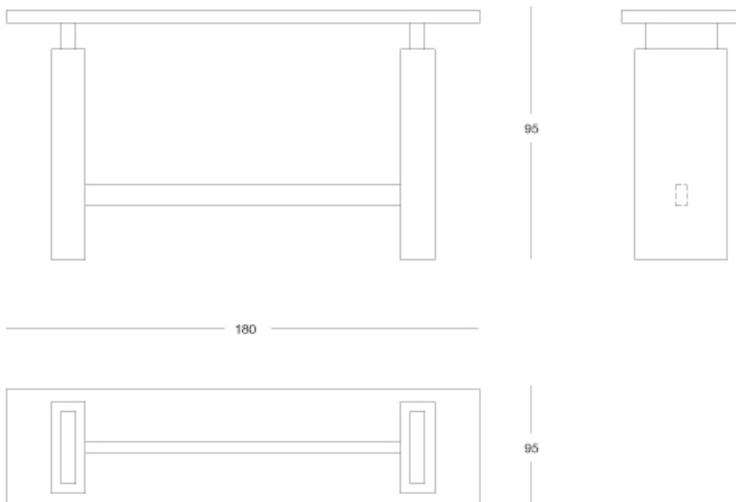

Oyster - Console

Console

Articolo: **2749**

Collezione: **Oyster**

L x D x H: **180X45X95**

Descrizione: Console rivestita in pergamena e palissandro (rif. catalogo: col.002 naturale lucida, 074 palissandro lucido) con dettagli nickel lucido.