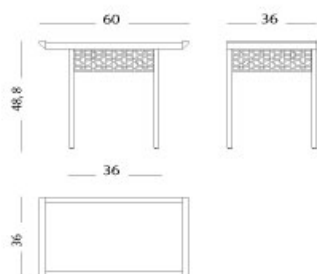

## Momiji - Tavolino lato

### Tavolino lato

Articolo: **4009**

Collezione: **Momiji**

L x D x H: **60x39x49**

**Descrizione:** Tavolino lato rivestito in pergamena (rif. catalogo: col. 102 naturale opaco, 171 acero tinto). Il top in pergamena del tavolino è anche un pratico vassoio. All'interno del tavolino c'è uno spazio per i vostri oggetti, libri e piccoli segreti. Design: Sakura Adachi.