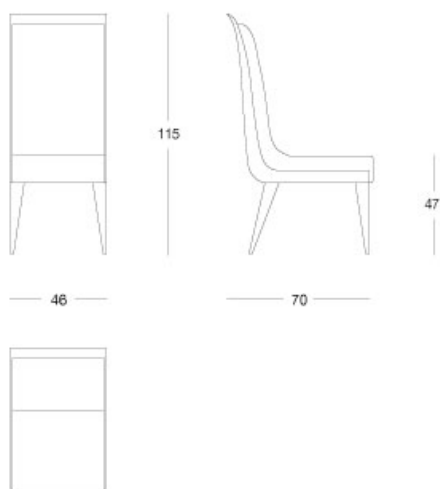

## Diamond - Sedia da pranzo

### Sedia da pranzo

Articolo: **3201**

Collezione: **Diamond**

L x D x H: **46x70x115**

Descrizione: Sedia da pranzo rivestita in pergamena (rif. catalogo: col.102 naturale opaco) Tessuti vari disponibili a catalogo oppure c.o.m. (tessuto cliente)