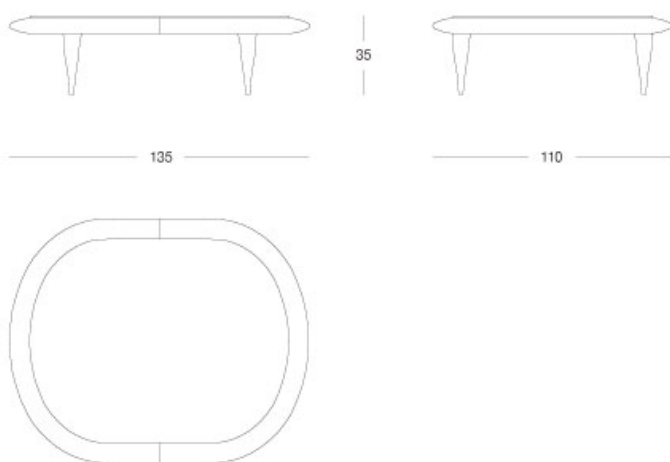

Diamond - Tavolino centro

Tavolino centro

Articolo: **3206**

Collezione: **Diamond**

L x D x H: **135x110x35**

Descrizione: Tavolino centro rivestito in pergamena (rif. catalogo: col.102 naturale opaca).