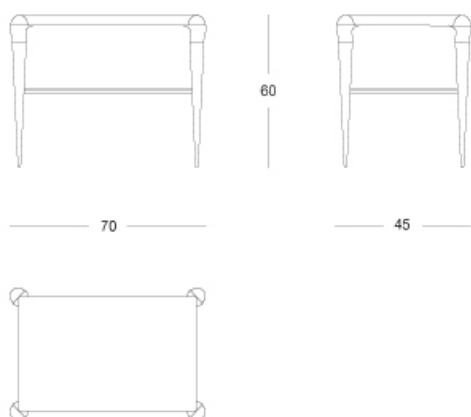

Diamond - Tavolino lato rettangolare con piano in vetro

Tavolino lato rettangolare con piano in vetro

Articolo: **3209**

Collezione: **Diamond**

L x D x H: **70x45x60**

Descrizione: Tavolino lato rettangolare rivestito in pergamena (rif. catalogo: col.102 naturale opaca) con gambe e cornice in fusione di ottone nickelato patinato. Con piano in vetro.