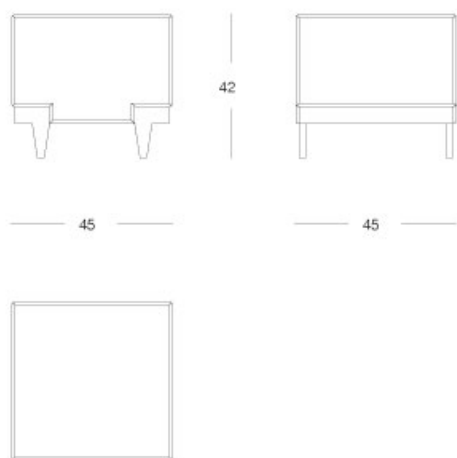

Diamond - Pouff quadrato

Pouff quadrato

Articolo: **3212**

Collezione: **Diamond**

L x D x H: **45x45x42**

Descrizione: Pouff quadrato con base in fusione di ottone nickelato patinato. Tessuti vari disponibili a catalogo oppure c.o.m. (tessuto cliente)