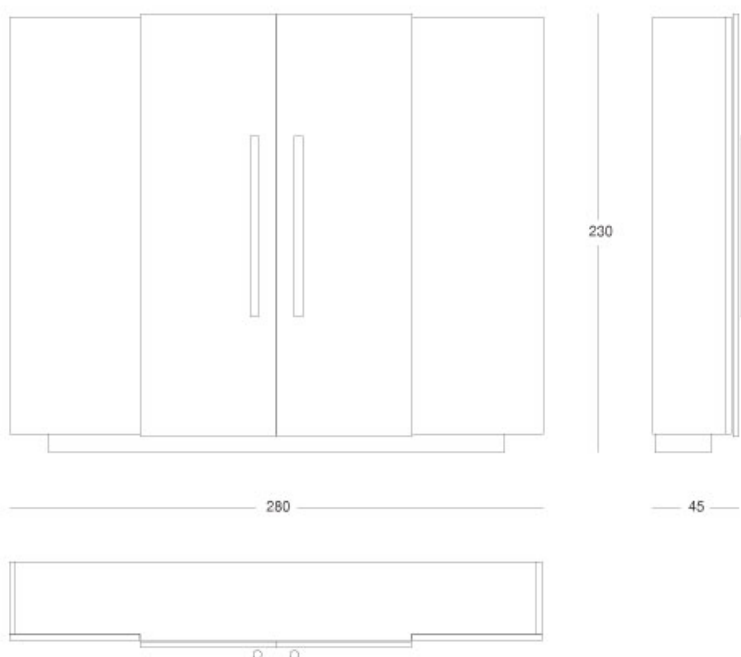

Diamond - Mobile plasma

Mobile plasma

Articolo: **3213**

Collezione: **Diamond**

L x D x H: **280x45x230**

Descrizione: Mobile plasma rivestito in pergamena (rif. catalogo col:102 naturale opaca, 171 acero tinto kajal opaco decorato a mano) con 2 ante scorrevoli, 2 ante battenti, porta cd e dvd . Disponibile su misura e in diverse decorazioni.