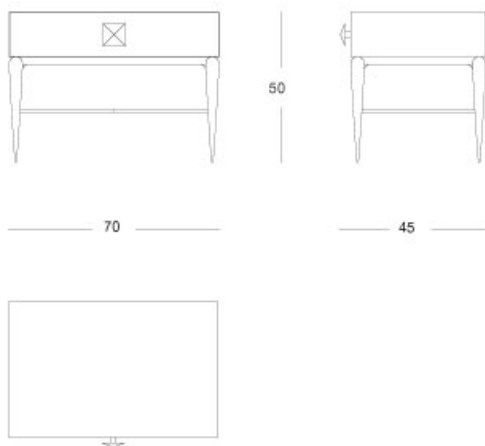

Diamond - Comodino a 1 cassetto

Comodino a 1 cassetto

Articolo: **3215**

Collezione: **Diamond**

L x D x H: **70x45x50**

Descrizione: Comodino a 1 cassetto rivestito in pergamena (rif. catalogo: col.102 naturale opaca). Maniglia e gambe: fusione di ottone nickelato patinato.