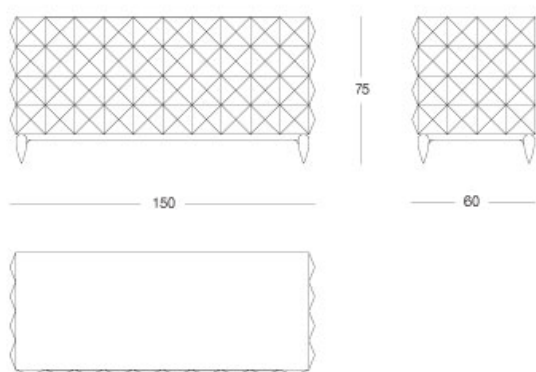

Diamond - Comò a 4 cassetti

Comò a 4 cassetti

Articolo: **3216**

Collezione: **Diamond**

L x D x H: **150x60x75**

Descrizione: Comò a 4 cassetti rivestito in pergamena (rif. catalogo: col.102 naturale opaca) con particolare motivo a bugne, dove ogni piccola piramide è rivestita singolarmente e magistralmente con un mosaico di pergamena. Piedini: fusione di ottone nickelato patinato.