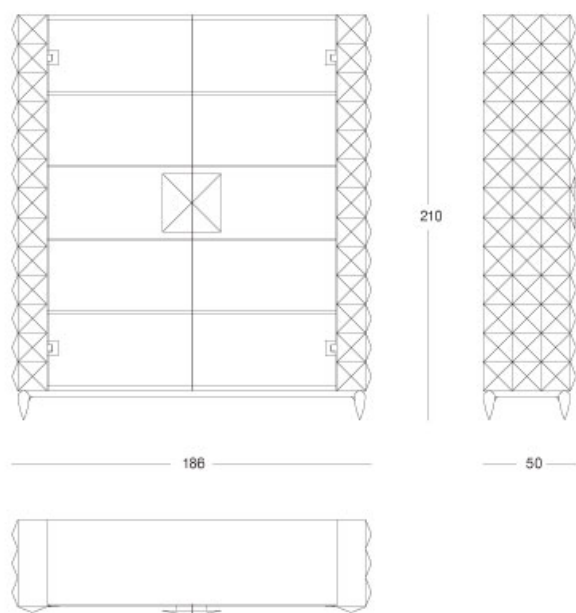

Diamond - Vetrina

Vetrina

Articolo: **3217**

Collezione: **Diamond**

L x D x H: **186x50x210**

Descrizione: Vetrina con 2 ante e 4 ripiani in vetro rivestita in pergamena (rif. catalogo: col.102 naturale opaca) con particolare motivo a bugne, dove ogni piccola piramide è rivestita singolarmente e magistralmente con un mosaico di pergamena. Piedini e dettagli: ottone nickelato patinato.